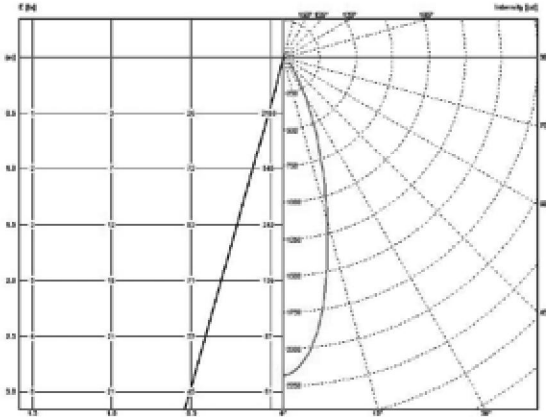

LED GU10 SPOT

TEKNİK ÖZELLİKLER

GERİLİM	AC 220V	AC 220V
GÜÇ	5W	5W
IŞIK AKISI	250lm	250lm
RENK SICAKLIĞI	2700K	5000K
ÖLÇÜ	50X56h	50X56h
VERİMLİLİK DEĞERİ	50	50
CRI	80	80
DIM	DIM	DIM

IŞIK RENGİ

ÜRÜN KARŞILAŞTIRMA

35W Halojen
2.000 saat ömür

5W LED
35.000 saat ömür

IŞIK EĞRİSİ

EBATLAR

a	b
56mm	50mm