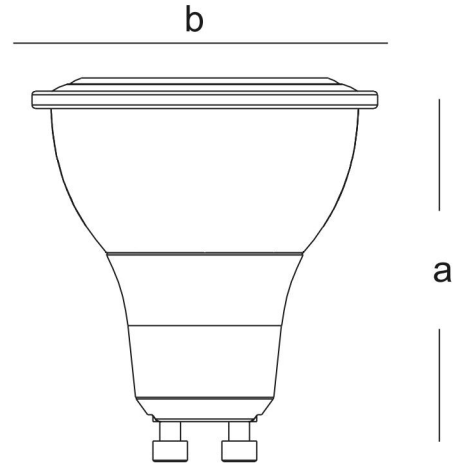

LED GU10 SPOT

TEKNİK ÖZELLİKLER

GERİLİM	AC 220V	AC 220V
GÜÇ	5W	5W
IŞIK AKISI	250lm	250lm
RENK SICAKLIĞI	2700K	5000K
ÖLÇÜ	50X56h	50X56h
VERİMLİLİK DEĞERİ	50	50
CRI	80	80
DIM	DIM	DIM

IŞIK RENGİ

ÜRÜN KARŞILAŞTIRMA

35W Halojen
2.000 saat ömür

5W LED
35.000 saat ömür

IŞIK EĞRİSİ

EBATLAR

a	b
56mm	50mm