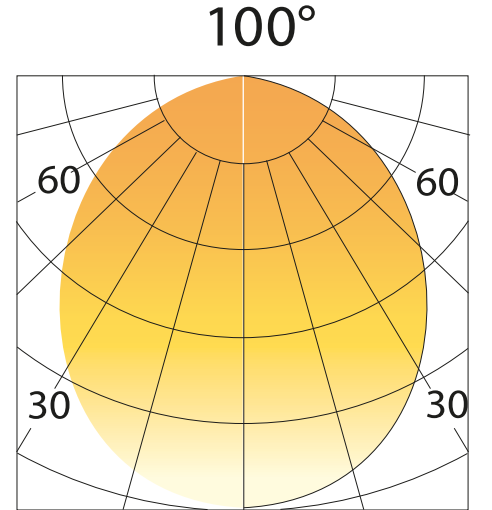

- * Harici Driver Bağlı (AC 200 - 240V)
- * 28W DC
- * PF > 0,9
- * 3000K, 4000K, 6500K CRI : 80
- * 100° ± 10° Işıma Açısı
- * Kasa Rengi : Beyaz
- * Kesim Çapı 595x595mm
- * IP20
- * 95 lm/W
- * Ağırlık: 5.10 ±10 Kg
- * 0°C +40° C Çalışma Sıcaklığı
- * Opsiyonel Acil Aydınlatma Kiti
- * 595mm x 595mm x 67mm
- * 4 Yıl Vestel Garantisi