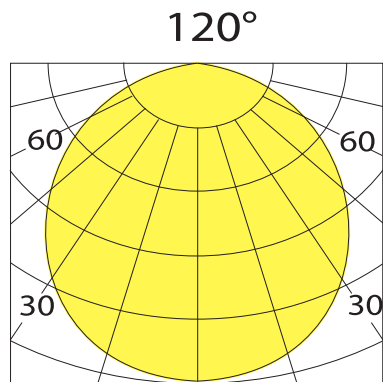

Güç (W)	Açı	CCT	Lumen	Lux @1m
13W	120°	3000K	1050Lm	357lx
		4000K	1200Lm	408lx
		6000K	1200LM	408lx

IP20

NO
UV/IR

DİM
Seçeneği

220-240V

2 YIL
GARANTİ

Lux

m	120°	CW	NW	WW
1		408	408	357